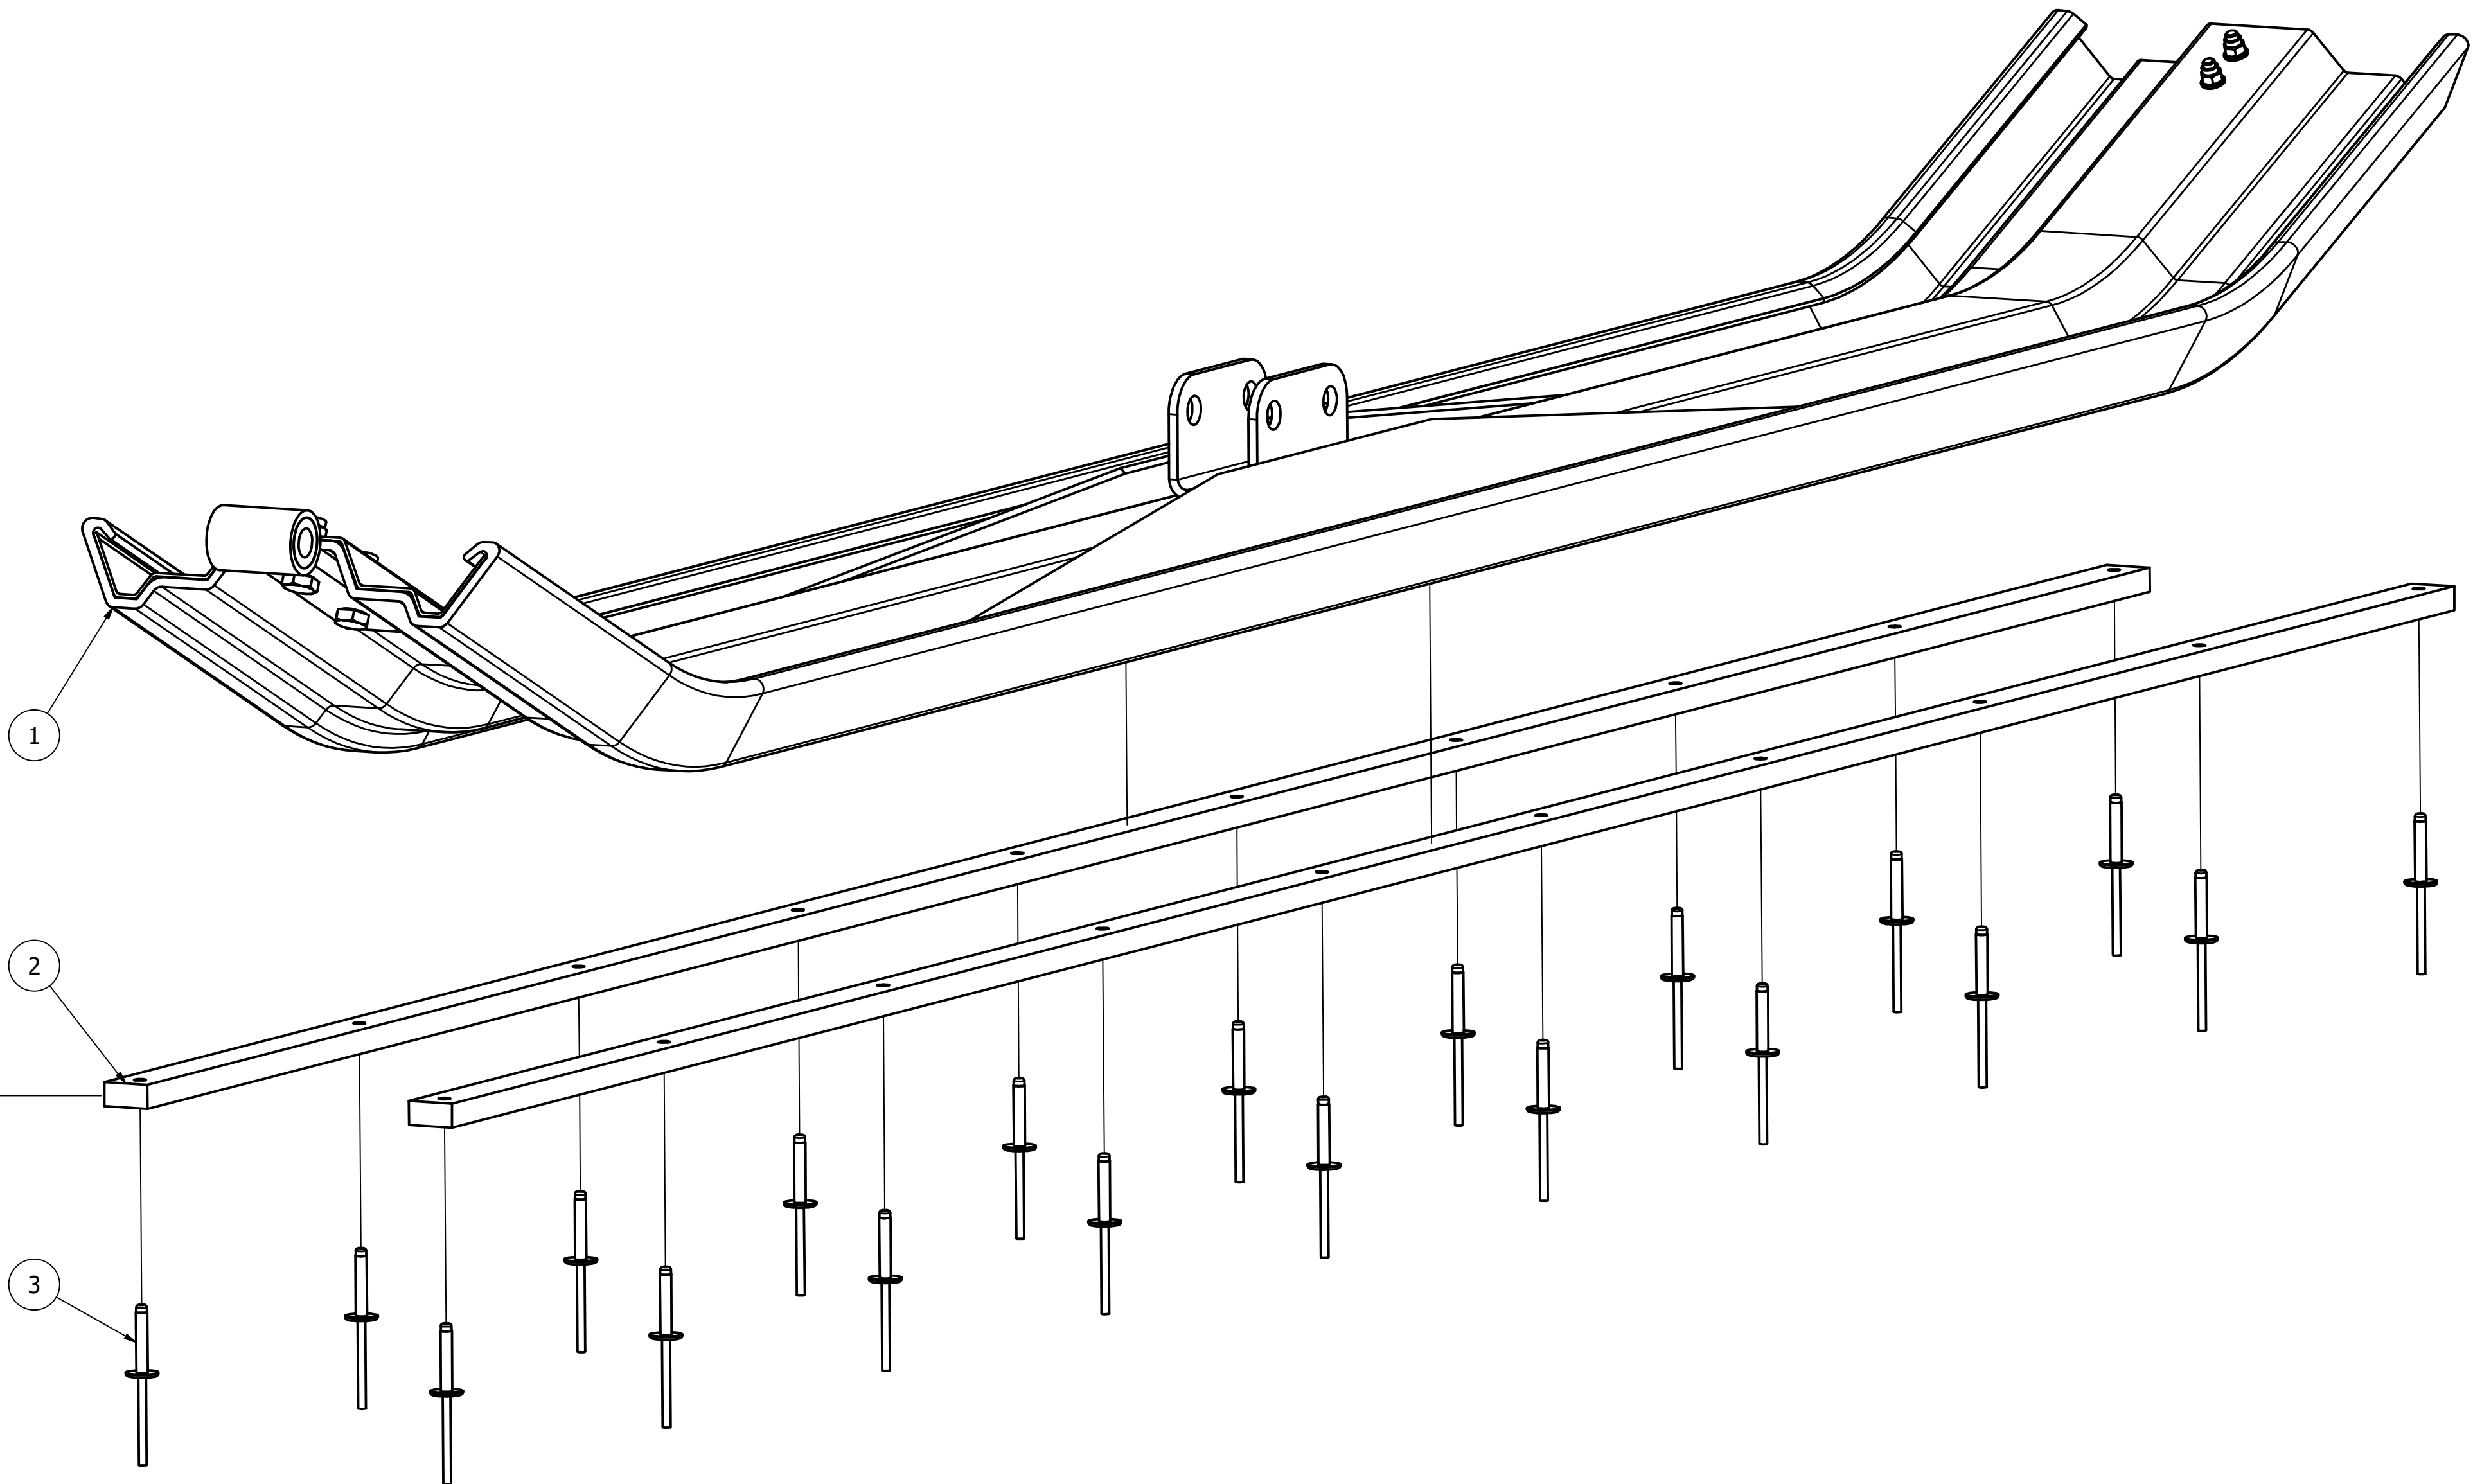

Monteringsanvisning Styreskinner SC80/95

ITEM	ITEM QTY	DESCRIPTION	PART NUMBER	MATERIAL	MASS	
1	1	Complete ski SC80/95	IN102905	Assemble	9,4	
2	2	Plastic 20x10 L-1780	IN107142	ABS Plastic	0,4	
3	20	Rivet 4,6x25	IN107143	Steel, Mild	0,0	
Created by: MM		Created Date: 29.06.2018	Total Mass: 10,3 kg	Format: A1	Scale: 1 : 2	Sheet of Series: 1 / 1
			Title: Guiding ski SC80/95			
<small>Hengeren för de kvalitetsbevisste BK Hengeren AS Copyright ©</small>			Winter products			
Part Number (Swidlo): NK			Drawing Number: IN107144		Rev: A	