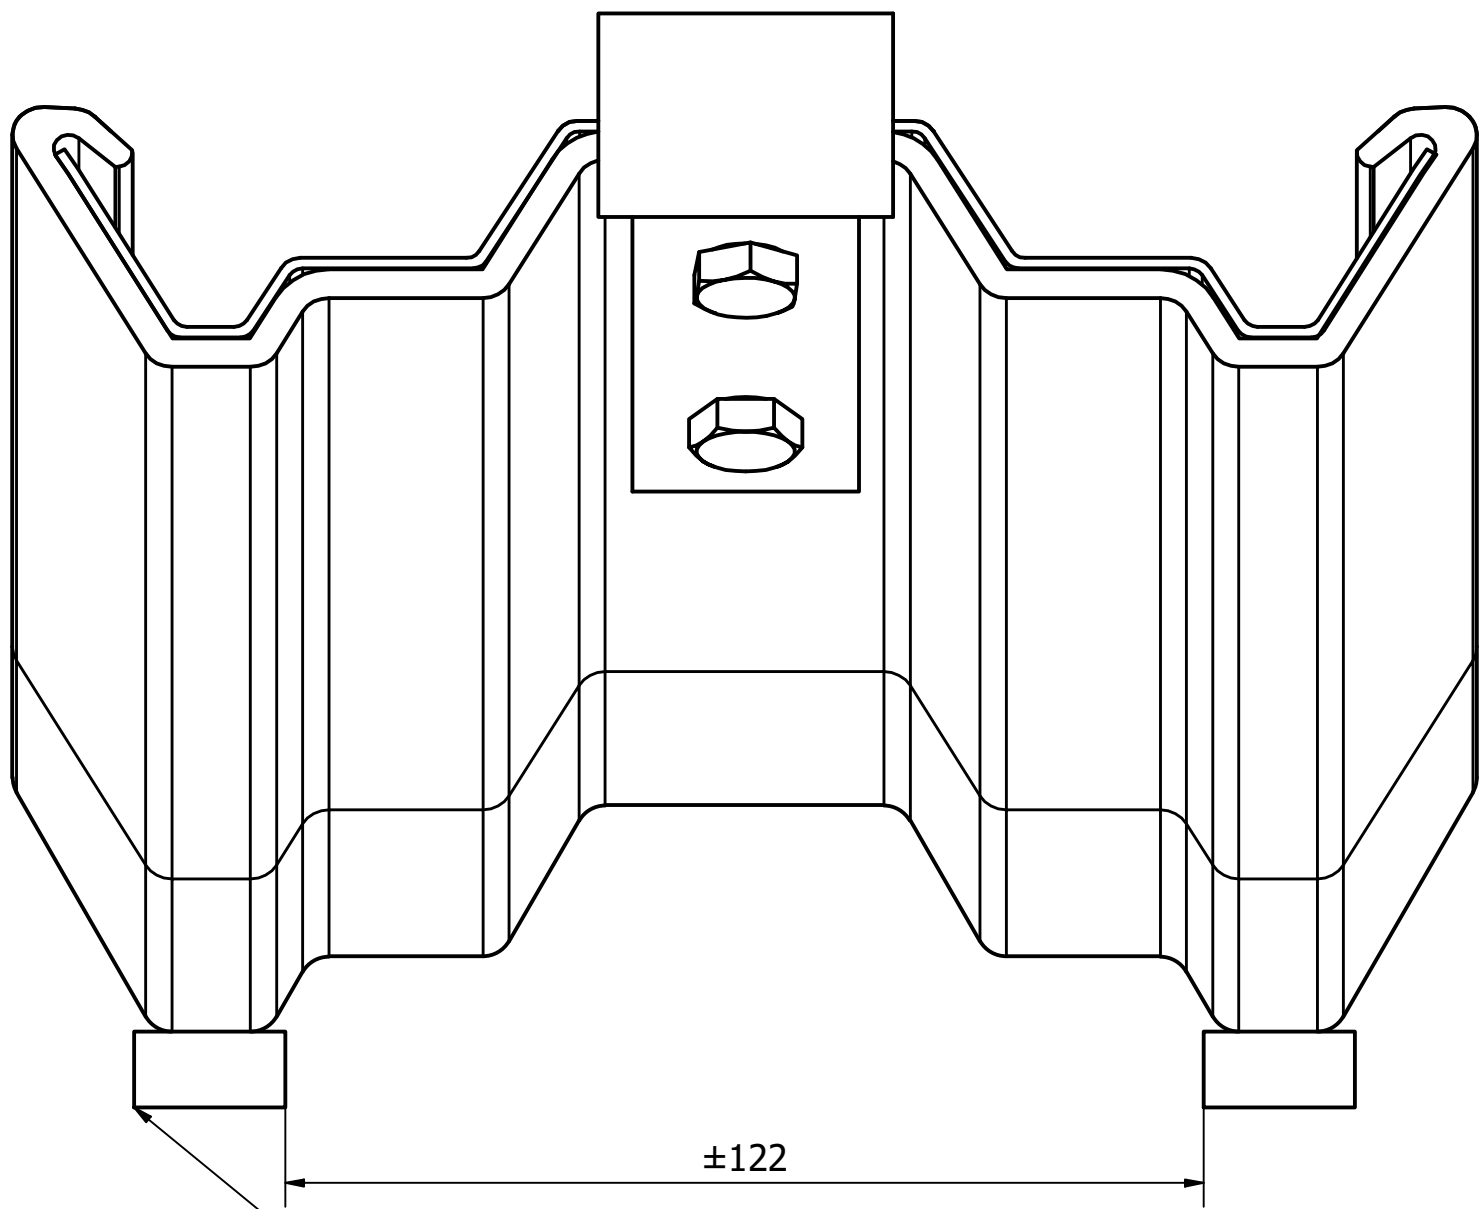

Monteringsanvisning Styreskinner SC80/95

ITEM	ITEM QTY	DESCRIPTION	PART NUMBER	MATERIAL	MASS	
1	1	Complete ski SC80/95	IN102905	Assemble	9,4	
2	2	Plastic 20x10 L-1780	IN107142	ABS Plastic	0,4	
3	20	Rivet 4,6x25	IN107143	Steel, Mild	0,0	
Created by: MM		Created Date: 29.06.2018	Total Mass: 10,3 kg	Format: A1	Scale: 1 : 2	Sheet of Series: 1 / 1
			Title: Guiding ski SC80/95			
<small>Hengeren för de kvalitetsbevisste BK Hengeren AS Copyright ©</small>			Winter products			
Part Number (Swidlo): NK			Drawing Number: IN107144		Rev: A	