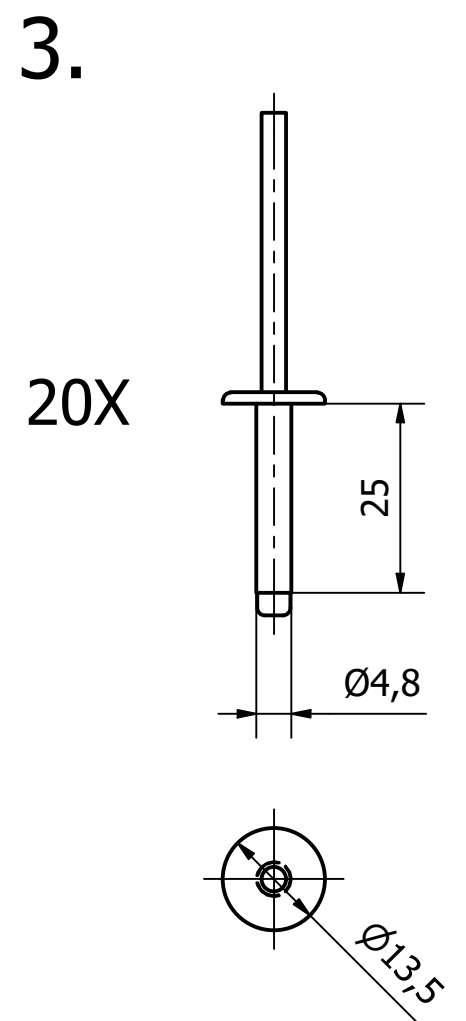

Monteringsanvisning Styreskinner SC80/95

ITEM	ITEM QTY	DESCRIPTION	PART NUMBER	MATERIAL	MASS	
1	1	Complete ski SC80/95	IN102905	Assemble	9,4	
2	2	Plastic 20x10 L-1780	IN107142	ABS Plastic	0,4	
3	20	Rivet 4,6x25	IN107143	Steel, Mild	0,0	
Created by: MM		Created Date: 29.06.2018	Total Mass: 10,3 kg	Format: A1	Scale: 1 : 2	Sheet of Series: 1 / 1
			Title: Guiding ski SC80/95			
<small>Hengeren för de kvalitetsbevisste BK Hengeren AS Copyright ©</small>			Winter products			
Part Number (Swidlo): NK			Drawing Number: IN107144		Rev: A	